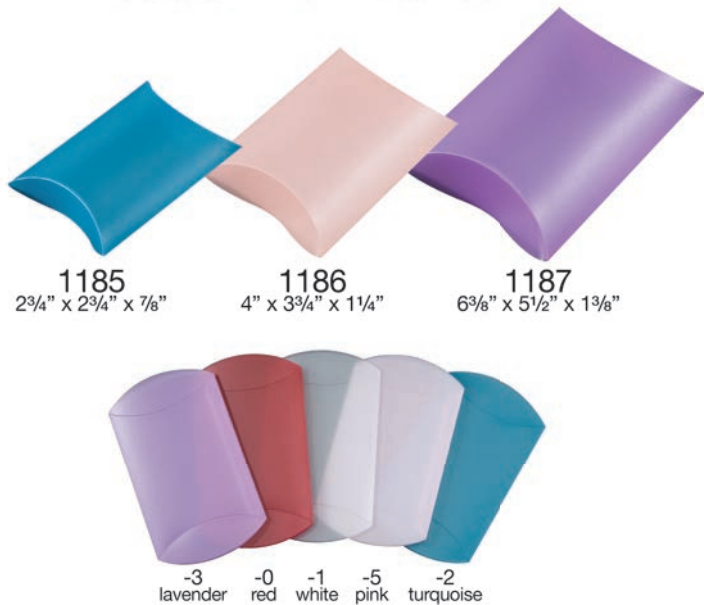

PP Frosted Pillow Boxes

- 1185 2³/₄" x 2³/₄" x 7⁸/₈"

- 1186 4" x 3³/₄" x 1¹/₄"

- 1187 6³/₈" x 5¹/₂" x 1³/₈"

- -3 lavender
- -0 red
- -1 white
- -5 pink
- -2 turquoise

Damask Pillow Boxes

- 1123 size: 3¹/₂" x 3" x 1"