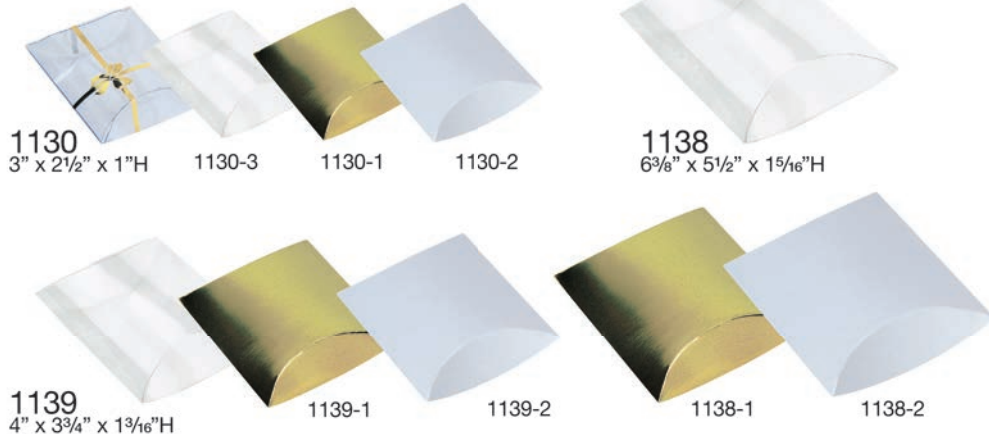

### PET Pillow Boxes

- 1008
- 1009 size: 7" x 5<sup>1</sup>/<sub>2</sub>" x 1<sup>5</sup>/<sub>16</sub>"

- 1130 3" x 2<sup>1</sup>/<sub>2</sub>" x 1" H

- 1130-3

- 1130-1

- 1130-2

- 1138 6<sup>3</sup>/<sub>8</sub>" x 5<sup>1</sup>/<sub>2</sub>" x 1<sup>5</sup>/<sub>16</sub>"H