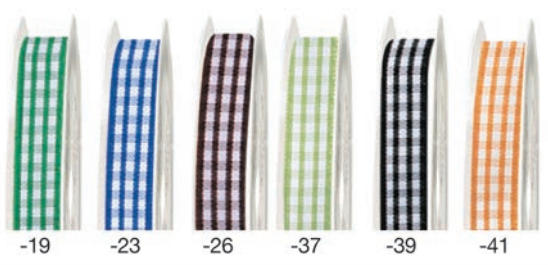

## Gingham Ribbon

030  
size: 5/8" x 15Y

-05

-12

-16

-19

-23

-26