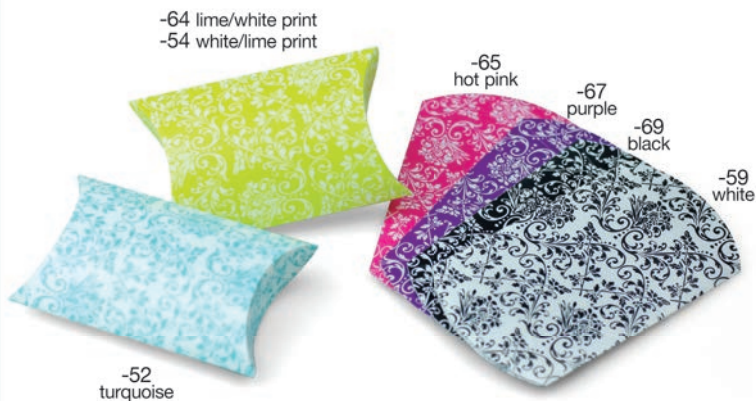

### Damask Pillow Boxes

- 1123 size: 3<sup>1</sup>/<sub>2</sub>" x 3" x 1"

- 64 lime/white print
- 54 white/lime print

- 65 hot pink

- 67 purple

- 69 black

- 59 white

- 52 turquoise