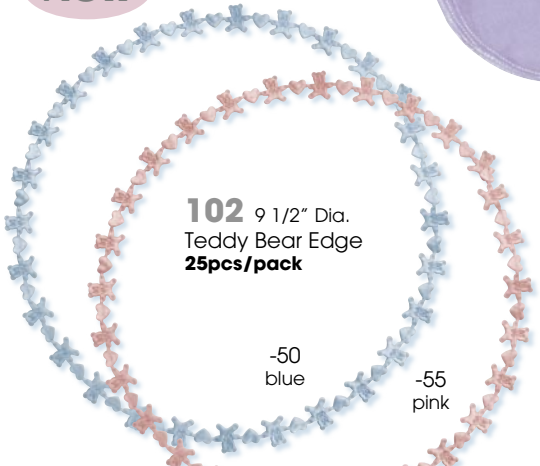

082 28" Dia.
Wrapper w/Tassel
Nylon Filament Edge

083 28" Dia.
Wrapper w/Tassel
Nylon Filament Edge

071 28" Dia.
Organza Wrapper w/Tassel
Nylon Filament Edge

-01

-79

-16

-62

-12

-17

-41

-91

-20

-39

-05

-02

104 9 1/2" Dia.
107 12" Dia.
25pcs/pack

Shred

101 1/2 oz.

New

102 9 1/2" Dia.
 Teddy Bear Edge
25pcs/pack

112 9 1/2" Dia.
114 9 1/2" Dia.
25pcs/pack

TS048 48" Tassel

Metallic

TS047 62" Tassel