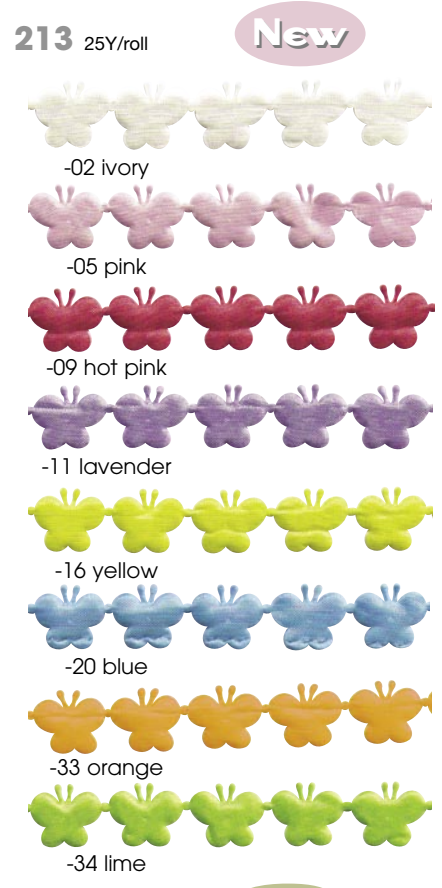

501-39

370
3/8" x 25 Y
Grosgrain Ribbon
with Swiss Dots

New

-55	-39	-19	-05
-62	-40	-20	-09
-68	-41	-23	-11
-79	-45	-26	-12
-85	-46	-27	-16
-34	-17	-02	

406
3/8" x 25 Y
Sheer Ribbon with Swiss Dots

-66	-68
-11	-34
-67	-12
-65	-09
-79	-63
-69	-62
-39	-05
-17	-01
-41	-85

617-05 617-11 617-12

617-16 617-20 617-33

617-36 617-37 617-41

617-19

617 1 1/2" x 10Y

Wire

New

237
3/8" x 25 Y
Fuzzy Ribbon

247 25Y
Pom-pom Ribbon

Wire

247-12

32-101
1/2" x 15 Y

32-101-10
1/2" x 15 Y

529 1 1/2" x 10Y

Wire

ribbons