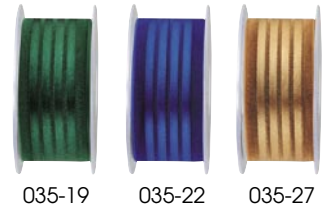

-01 white -02 ivory -05 pink -11 lavender -16 yellow -20 lt. blue -34 lime

390
3/8" x 25Y
100% Polyester w/Iridescent Edge

141 1/4" x 50Y
silver edge
381 3/8" x 50Y
silver edge

- 01 white
- 02 ivory
- 05 pink
- 20 lt. blue
- 23 royal blue
- 11 lavender

Wire

238
1 1/2" x 10Y Wire
Sheer w/Satin Middle

01 white	02 ivory	05 pink	07 mauve	10 burgundy	11 lavender	12 red	17 moss	16 yellow	19 hunter
20 lt. blue	23 navy	26 purple	27 gold	37 mint	40 silver	51 white w/gold edge	52 ivory	61 white w/silver edge	62 ivory

228 5/8" x 25Y
229 7/8" x 25Y

Offered in:
-01 white/gold edge
-02 ivory/gold edge
-42 ivory/silver edge
-44 white/silver edge

228-01 228-02 229-01 229-02

Wire

035-19 035-22 035-27

035 1 1/2" x 10Y
Sheer w/Satin Stripes