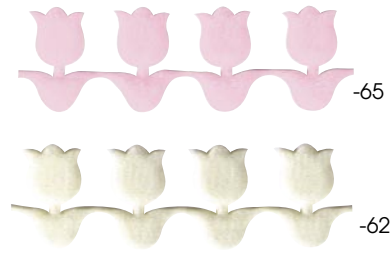

501-39

370
3/8" x 25 Y
Grosgrain Ribbon
with Swiss Dots

New

-55	-39	-19	-05
-62	-40	-20	-09
-68	-41	-23	-11
-79	-45	-26	-12
-85	-46	-27	-16
-34	-17	-02	

406
3/8" x 25 Y
Sheer Ribbon with Swiss Dots

-66	-68
-11	-34
-67	-12
-65	-09
-79	-63
-69	-62
-39	-05
-17	-01
-41	-85

617-05 617-11 617-12

617-16 617-20 617-33

617-36 617-37 617-41

617-19

617 1 1/2" x 10Y

Wire

New

237
3/8" x 25 Y
Fuzzy Ribbon

247 25Y
Pom-pom Ribbon

Wire

247-12

32-101
1/2" x 15 Y

32-101-10
1/2" x 15 Y

529 1 1/2" x 10Y

Wire

ribbons

246 10Y
Leaf Ribbon

-02 -10 -17 -33 -27 -40 -41 -91

-10

524 1 1/2" x 10Y

Wire

-17
-27
-33
-41

Wire

514
1 1/2" x 10Y
(Wire)