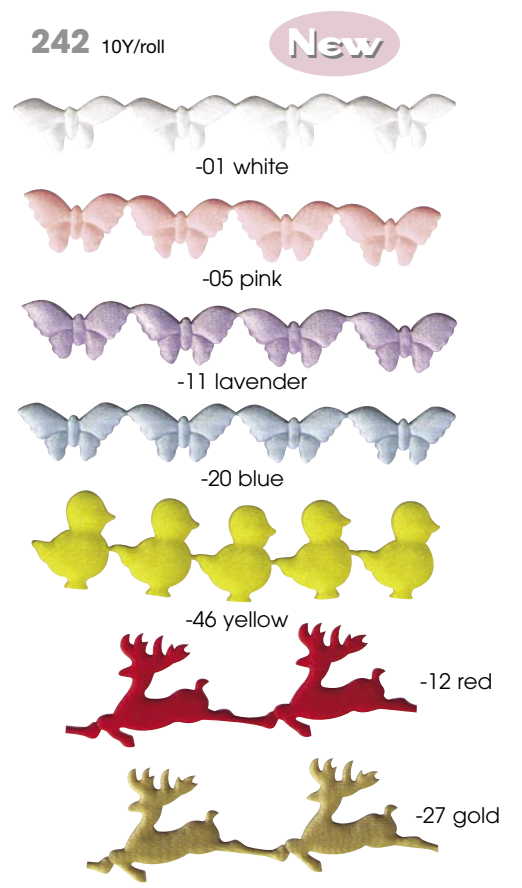

501-39

370
3/8" x 25 Y
Grosgrain Ribbon
with Swiss Dots

New

-55	-39	-19	-05
-62	-40	-20	-09
-68	-41	-23	-11
-79	-45	-26	-12
-85	-46	-27	-16
-34	-17	-02	

406
3/8" x 25 Y
Sheer Ribbon with Swiss Dots

-66	-68
-11	-34
-67	-12
-65	-09
-79	-63
-69	-62
-39	-05
-17	-01
-41	-85

617-05 617-11 617-12

617-16 617-20 617-33

617-36 617-37 617-41

617-19

617 1 1/2" x 10Y

Wire

New

237
3/8" x 25 Y
Fuzzy Ribbon

247 25Y
Pom-pom Ribbon

Wire

247-12

32-101
1/2" x 15 Y

32-101-10
1/2" x 15 Y

529 1 1/2" x 10Y

Wire

ribbons

246 10Y
Leaf Ribbon

-02 -10 -17 -33 -27 -40 -41 -91

-10

524 1 1/2" x 10Y

Wire

-17
-27
-33
-41

Wire

514
1 1/2" x 10Y
(Wire)