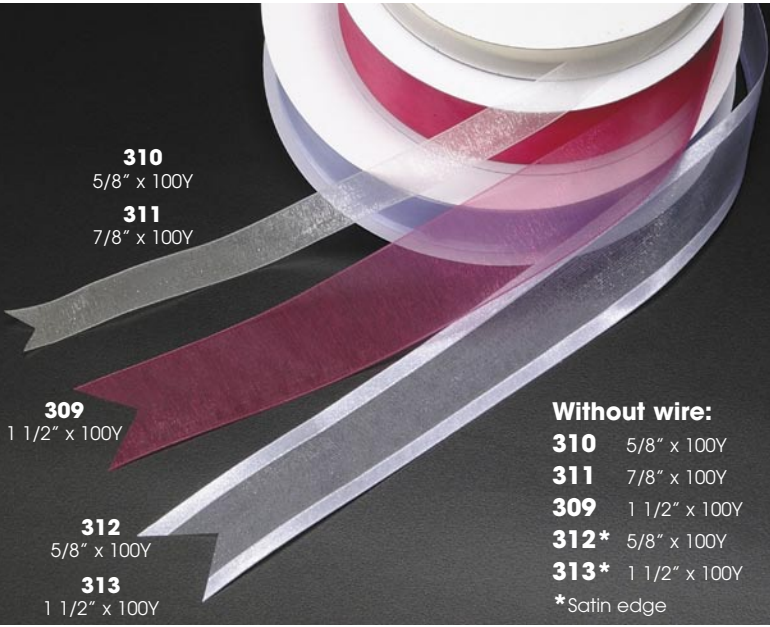

023-01 1 1/2" x 25Y silver edge
023-02

024-01 5/8" x 25Y gold edge
024-02 ivory/ gold edge

025-01 7/8" x 25Y gold edge
025-02 ivory/ gold edge

026-01 1 1/2" x 25Y gold edge
026-02 ivory/ gold edge

021-01 5/8" x 25Y w/silver edge
021-02

022-01 7/8" x 25Y w/silver edge
022-02

50-180G 1/8" x 50Y \$2.50/\$2.00

gold edge

300 1/4" x 50Y

* Not all items are available in all colors.

310
5/8" x 100Y
311
7/8" x 100Y

309
1 1/2" x 100Y

312
5/8" x 100Y