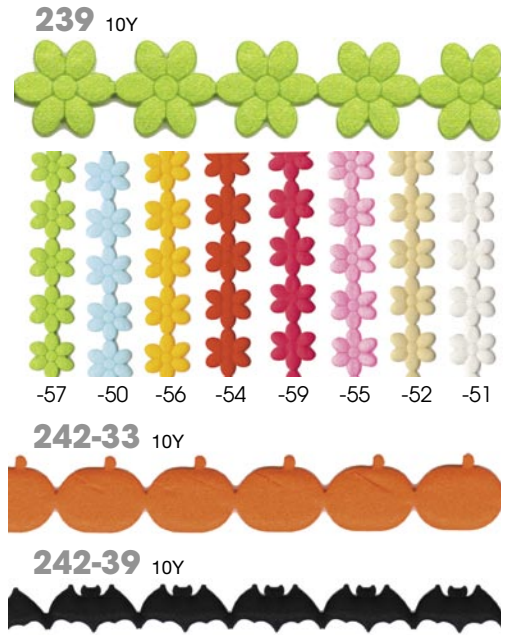

501-39

370
3/8" x 25 Y
Grosgrain Ribbon
with Swiss Dots

New

-55	-39	-19	-05
-62	-40	-20	-09
-68	-41	-23	-11
-79	-45	-26	-12
-85	-46	-27	-16
-34	-17	-02	

406
3/8" x 25 Y
Sheer Ribbon with Swiss Dots

-66	-68
-11	-34
-67	-12
-65	-09
-79	-63
-69	-62
-39	-05
-17	-01
-41	-85

617-05 617-11 617-12

617-16 617-20 617-33

617-36 617-37 617-41

617-19

617 1 1/2" x 10Y

Wire

New

237
3/8" x 25 Y
Fuzzy Ribbon