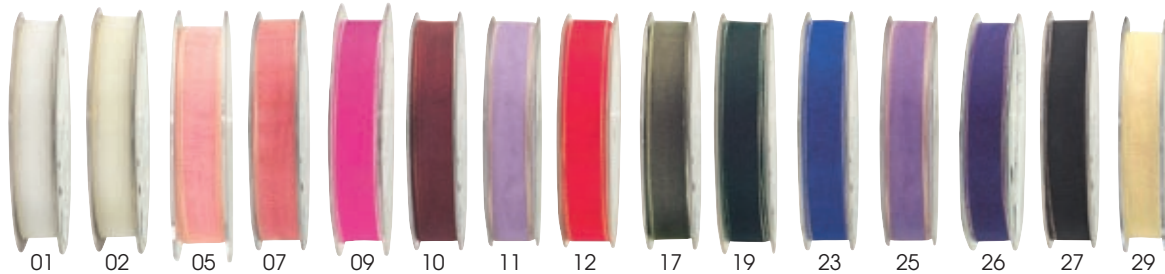

906-43

906-40

906-44

906-45

**562** 1 1/2" x 20Y

562-11

562-12

562-17

562-18

562-23

562-25

562-26

562-27

562-37

562-41

562-42

562-65

h a r v e s t s p e c i a l s

\* Not all items are available in all colors.

**OG300**  
5/8" x 50Y

**OG500**  
1" x 50Y

**OG1200**  
1 1/2" x 50Y

Silver Edge

Gold Edge