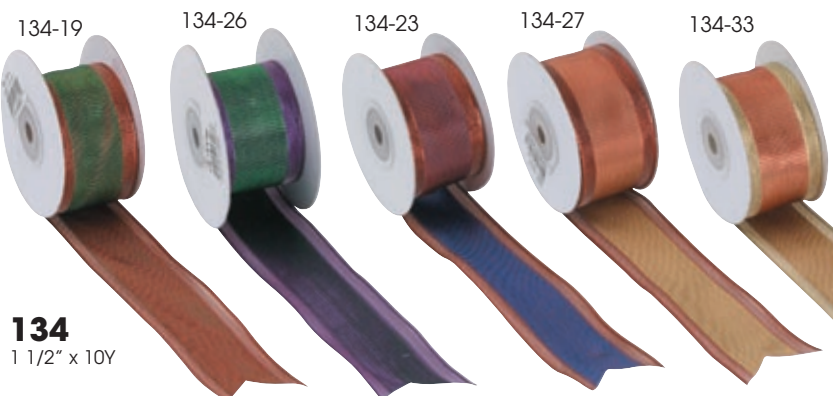

Wire

03 08 10 12 19 20 26 27 29

**53-24**  
1" x 10Y

Wire

\* Not all items are available in all colors.

**509-01** 2" x 10Y

Wire

607-01

Wire **607** 1 1/2" x 10Y

**507-01**  
1 1/2" x 25Y

**508-01**  
7/8" x 25Y

**554-44** 2" x 10Y

Wire

554-07

554-20

554-25

554-35

554-37

554-39

554-41

554-43

**703-02** 1" x 10Y 703-03 703-04 703-05  
 703-01 703-06 **704-01** 704-02 704-03 **702-26** 702-23 701-26 701-23 701-02 701-05  
 1 1/2" x 10Y 1 1/2" x 10Y

Wire

**134**  
1 1/2" x 10Y

Wire

**3408**  
-07 mauve -19 hunter gr. -22 royal bl.

**040-12** 040-22 040-40 **044-16** 044-19 044-22  
 1 1/2" x 10Y 1 1/2" x 10Y  
**041-01** 041-02 041-03 22302 22301 22303  
 1 1/2" x 10Y 1 1/2" x 10Y