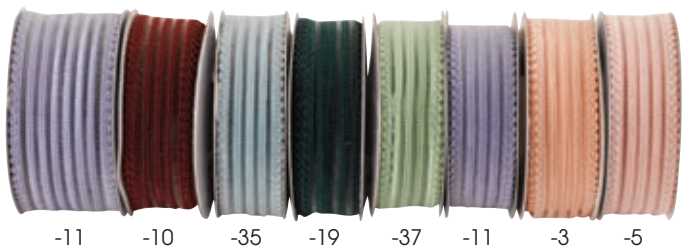

27

26

11

\* Not all items are available in all colors.

**539**  
1 1/2" x 25Y

**535**  
1" x 25Y

**533**  
3/16" x 100Y

**3401** 1" x 10Y

**3402** 1 1/2" x 10Y  
Pico Open Weave w/Wire

-11 -10 -35 -19 -37 -11 -3 -5

**3403** 1" x 10Y

**3404** 1 1/2" x 10Y  
Woven w/Wire

-11 -10 -35 -37 -9 -3 -5

**561** 1 1/2" x 20Y

561-09 561-11 561-12 561-17 561-20 561-25 561-26 561-27 561-37 561-40 561-41