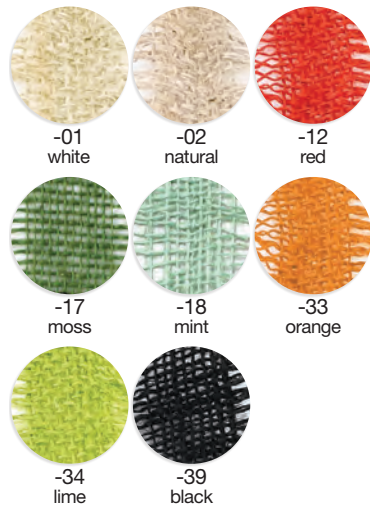

Available Colors:

-01 white

-02 natural

-12 red

-17 moss

-18 mint

-33 orange

-34 lime

-39 black

Available Colors: