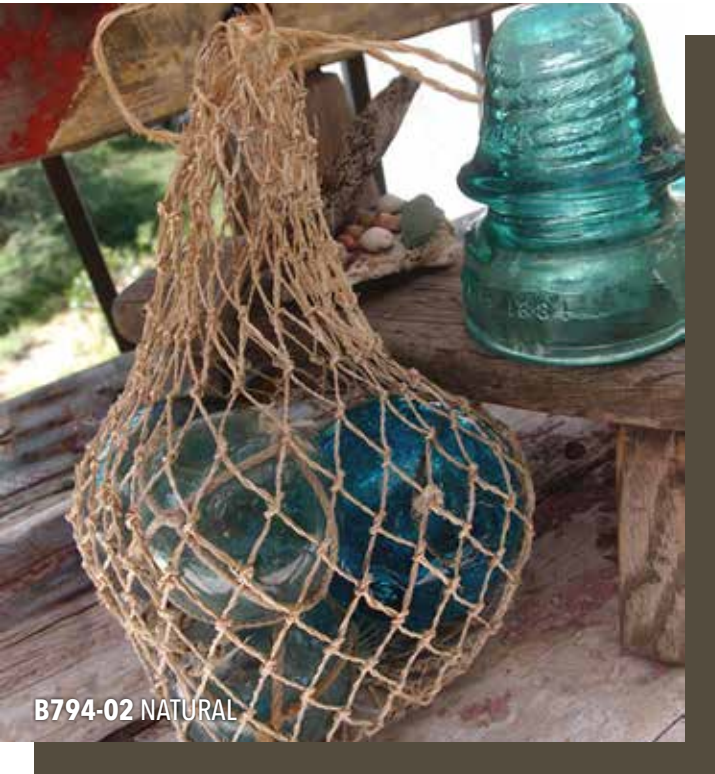

FABRIC POUCHES

B794-02 NATURAL

SINAMAY NET BAGS

ITEM#	SIZE (w x l)	STYLE
B794-02	8" x 12 1/2"	Natural

MATERIAL: Sinamay

QUANTITY: 12 pcs per pack

SINAMAY NET BAGS

ITEM#	SIZE (w x l)	STYLE
B794-91	8" x 12 1/2"	Dark Brown

MATERIAL: Sinamay

QUANTITY: 12 pcs per pack